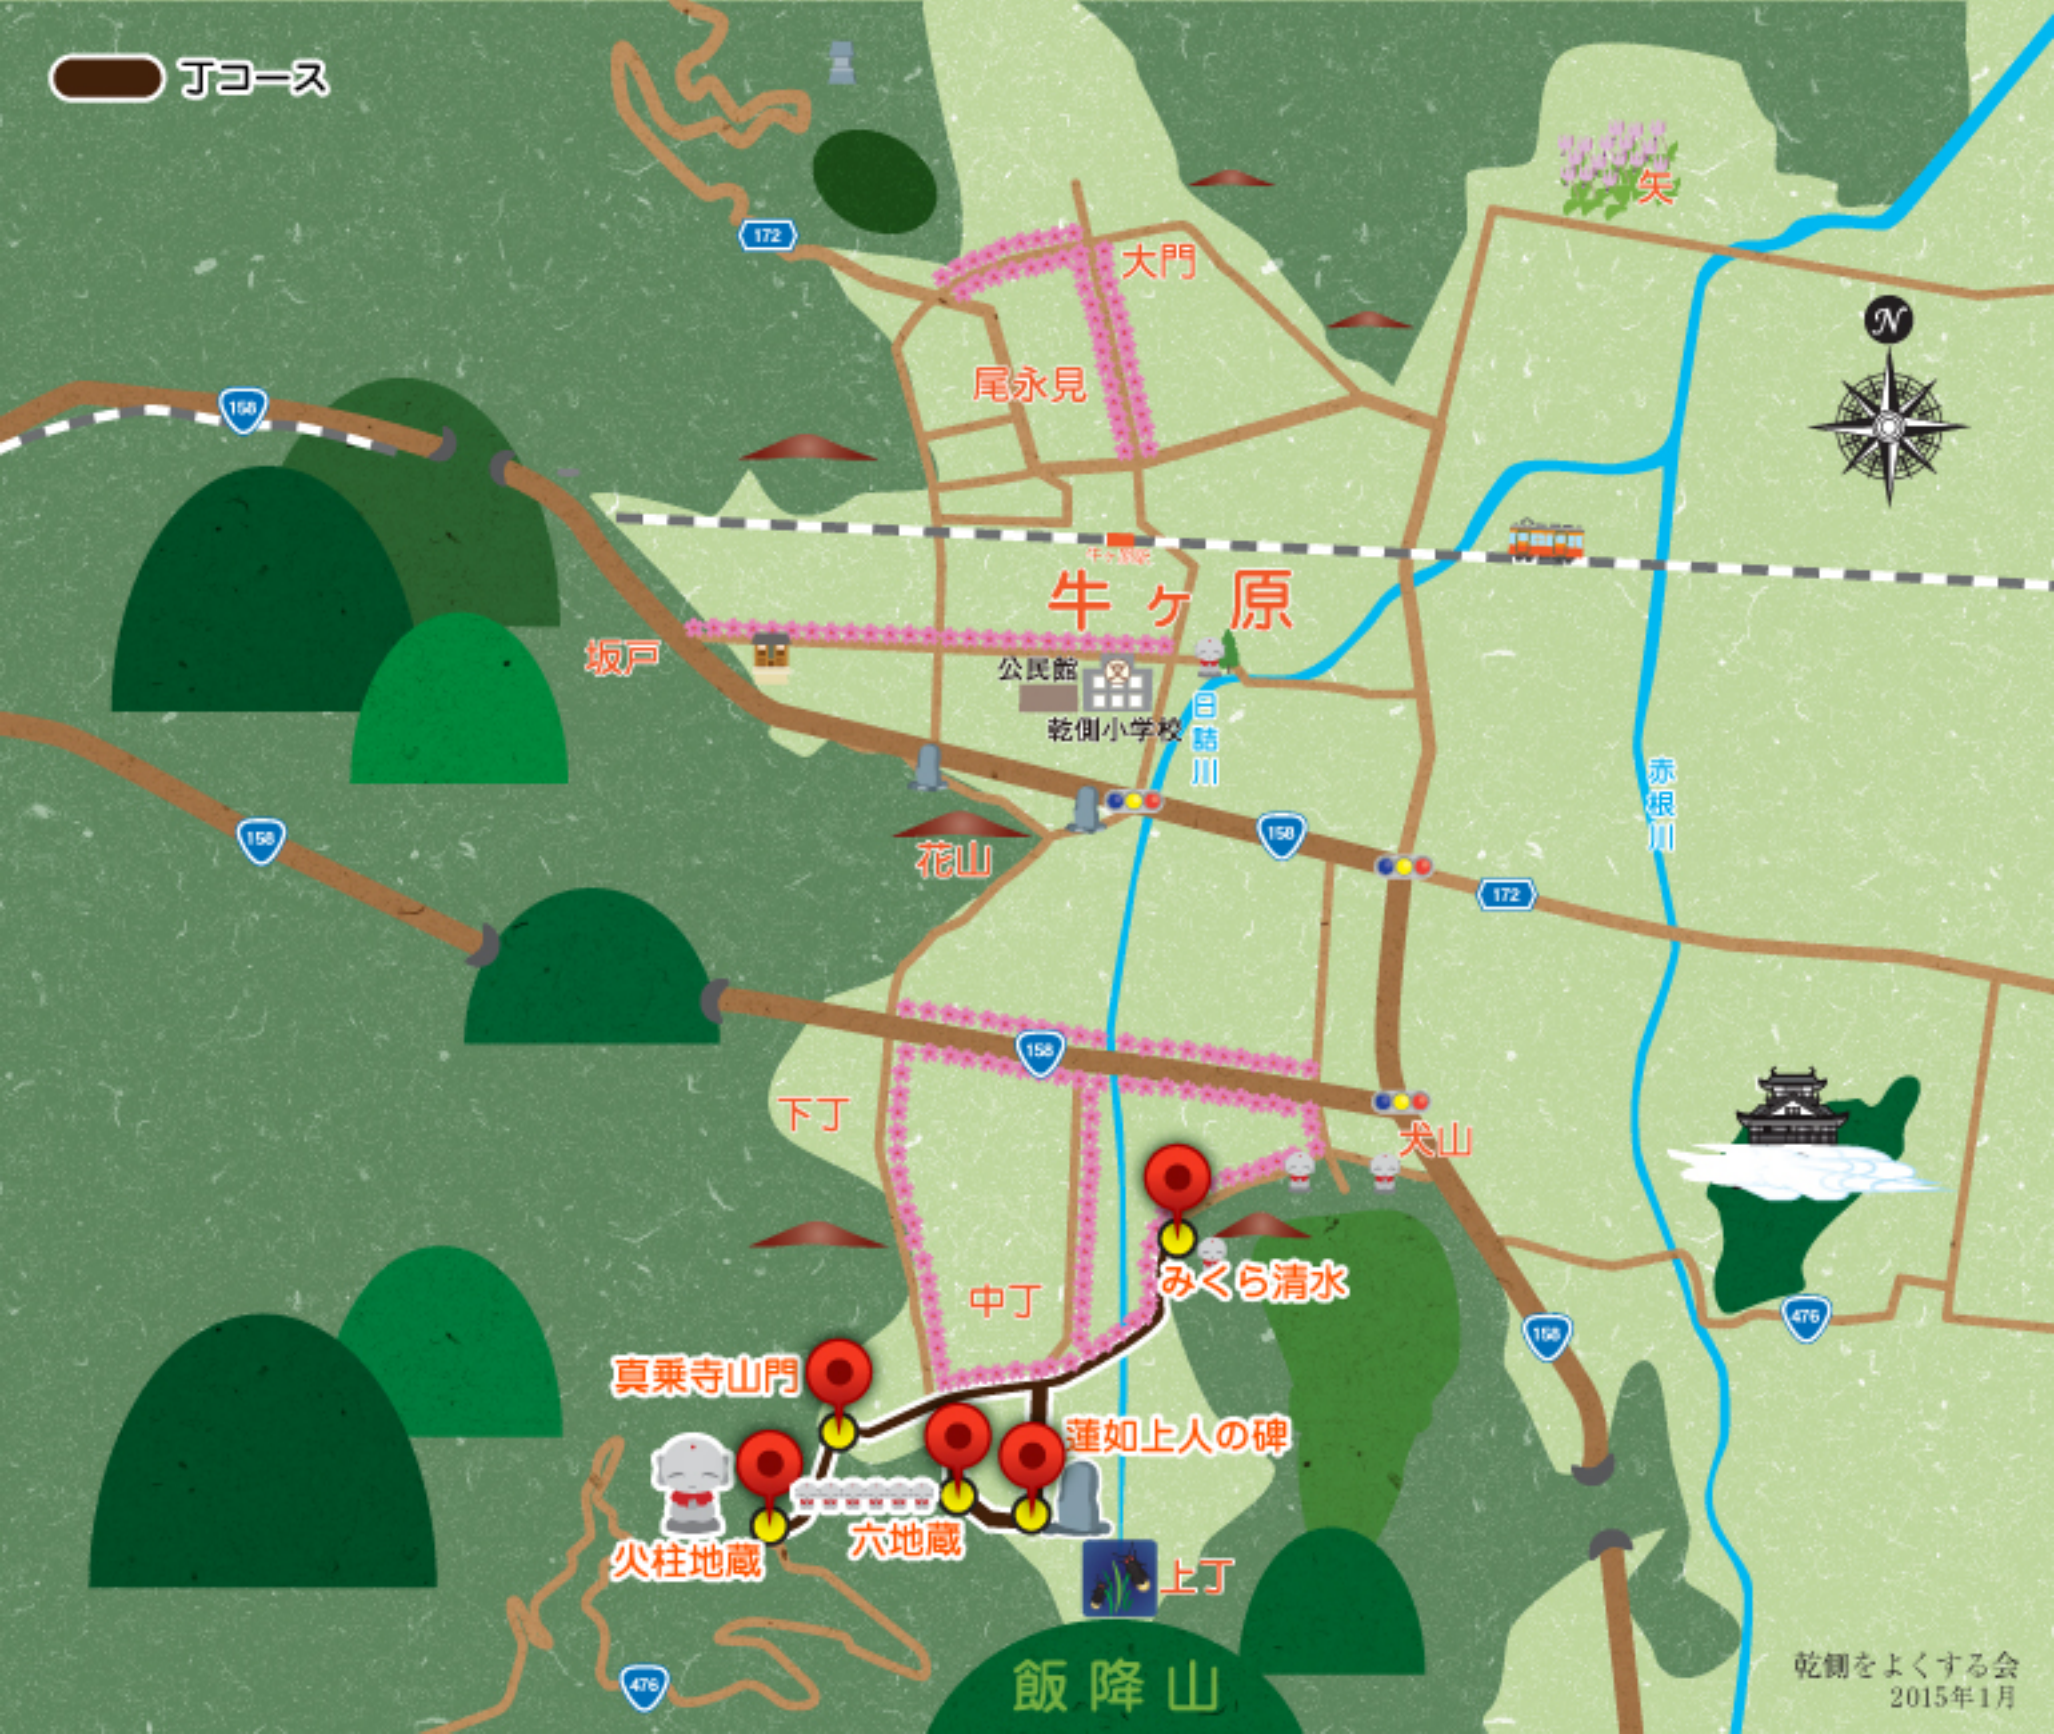

牛ヶ原コース

丁コース

大門  
尾永見  
牛ヶ原  
坂戸  
公民館  
乾側小学校  
白結川  
花山  
下丁  
中丁  
犬山  
みくら清水  
真乗寺山門  
尖柱地藏  
六地藏  
蓮如上人の碑  
上丁  
飯降山